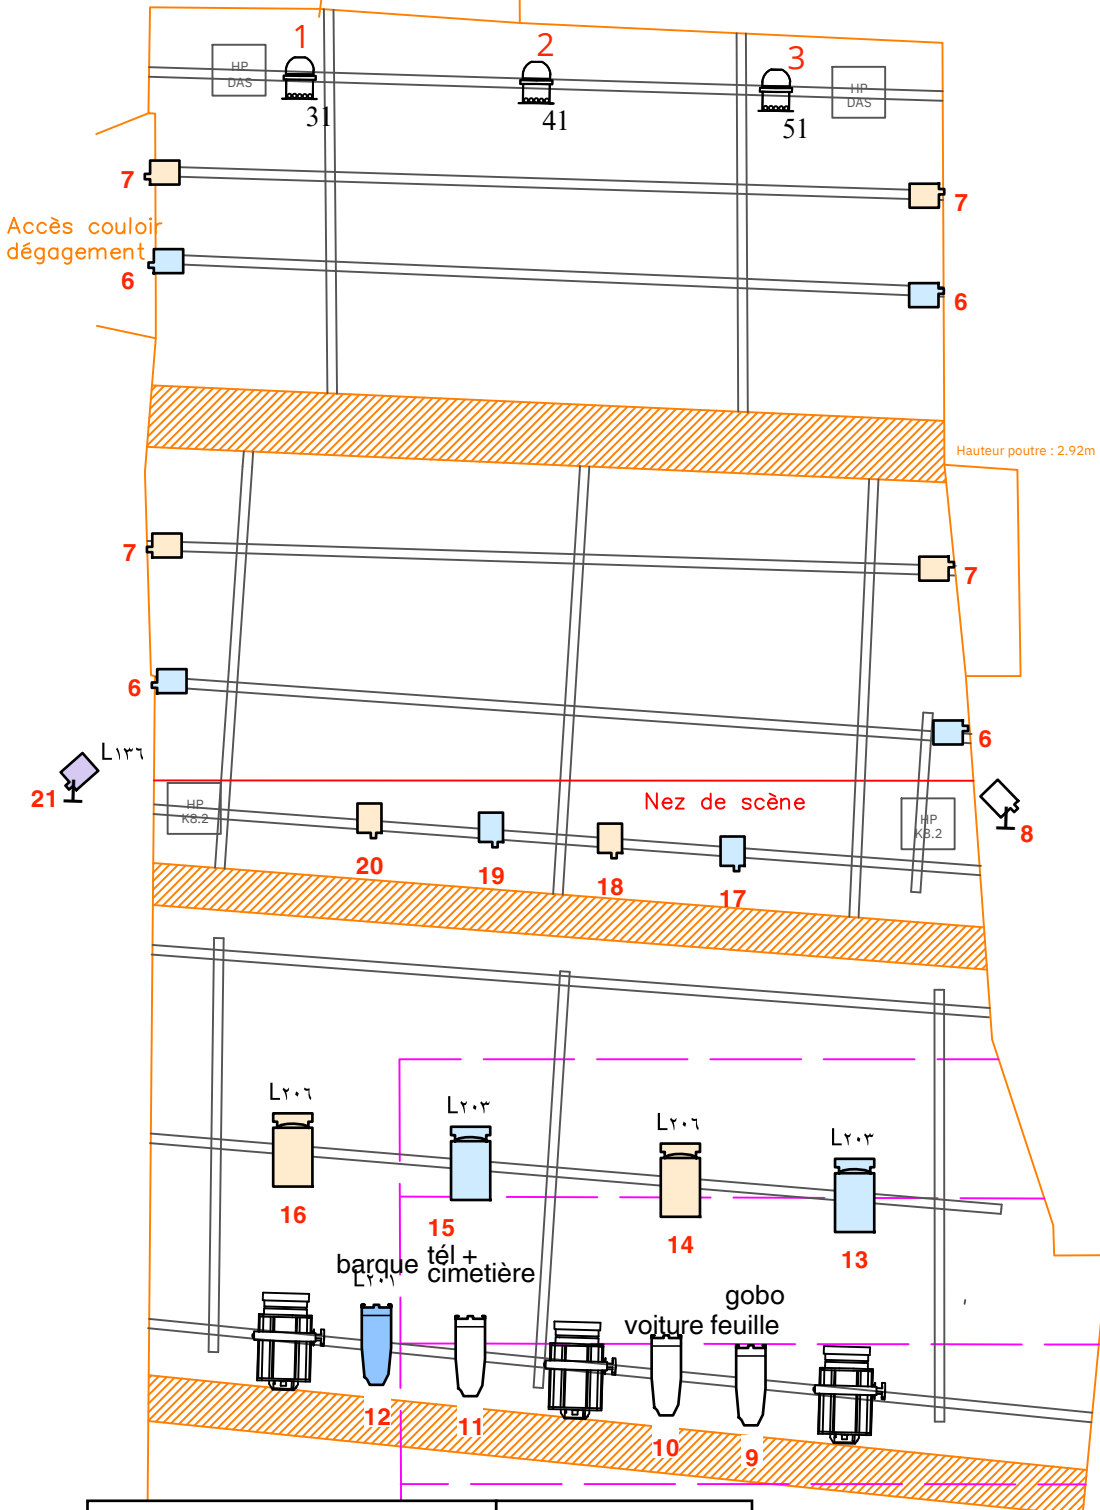

Incendie  
L1.1  22

Accès loge

-  Découpe 575w
-  PC 1kw ou 650w
-  PC 650w ou 500w

|                   |           |                         |
|-------------------|-----------|-------------------------|
| <b>Capitaines</b> |           | <b>Plan<br/>Lumière</b> |
| Venue:            | 2025/2026 |                         |
| Designer:         | M+M+T     |                         |